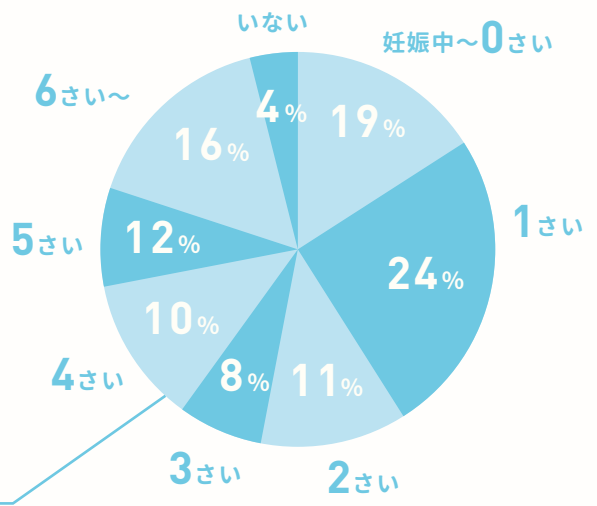

— 地域の ママ、パパ を応援する情報誌 —

こどもと

——— 子育て支援情報誌 ———

codomoto

沼津市・三島市・御殿場市・裾野市・長泉町・清水町・函南町エリア

「こどもと」とは。

静岡県東部の **保育施設** を主に配架しており
 こどもと行ける **公園** や **お店** などの
 地域の子育てに役立つ情報をカンタンに読める
子育て情報専門 のフリーペーパー。

A5
サイズ冊子

16
ページから

のっている
内容は？

子育て支援施設

公園・遊び場

こどもと行けるお店

子育て関連広告

各市・町の【子育て支援関連課様】・【公園管理関連課様】にて内容確認の上、発行しております。

いつ発行？ 何部？ 読者は？

毎月
末 日～
発行

発行部数
10,000部

メイン読者
2~30代女性
76%
2024.3月現在

読者の
こどもは？
0~5さい
84%
2024.3月現在

読者子ども年齢
2024.3月現在

配架場所一覧

裾野市

裾野市役所 とも未来課
裾野市役所 子育て支援課
裾野市役所 情報発信課
子育て支援センター
生涯学習センター
図書館